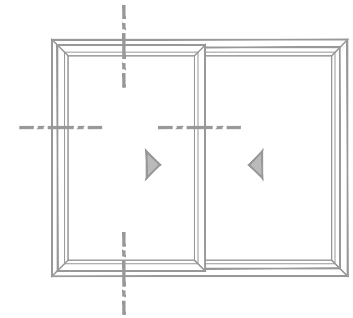

# SISTEMA ARCHICENTRO LINHA COMFORT

### DIMENSÕES MÁXIMAS

	LARGURA	ALTURA
MIN	800 mm	600 mm
MAX	3000 mm	1800 mm

### ESPESSURAS DE VIDROS

4, 6, 8, 10, 16, 20, 22 e 24 mm