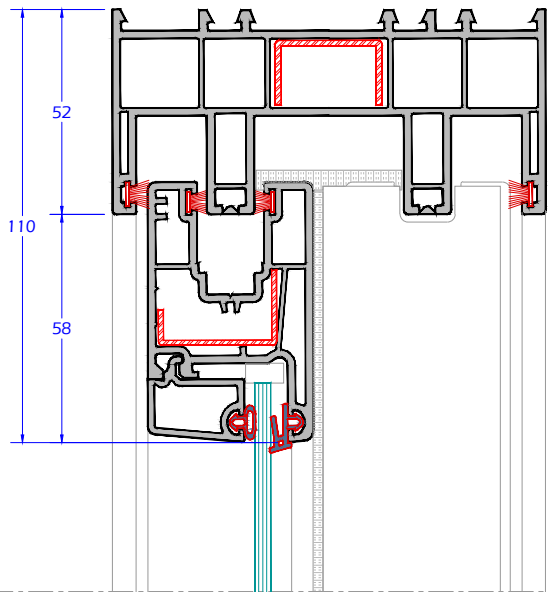

# SISTEMA ARCHICENTRO LINHA COMFORT

### DIMENSÕES MÁXIMAS

	LARGURA	ALTURA
MIN	800 mm	600 mm
MAX	3000 mm	1800 mm

### ESPESSURAS DE VIDROS

4, 6, 8, 10, 16, 20, 22 e 24 mm